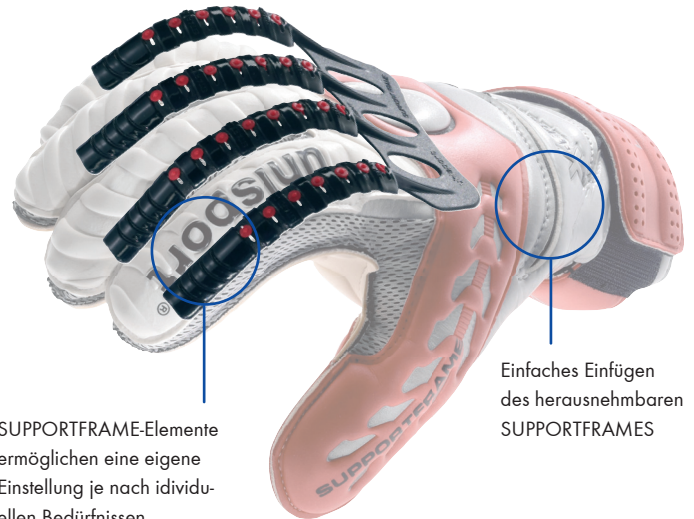

2. Fingerelemente am „Start In“ zusammendrücken

3. Von unten mit dem Daumen nachdrücken

4. Loslassen und der Finger ist geschützt

5. Wenn notwendig an anderen Fingern wiederholen

SUPPORTFRAME-Elemente ermöglichen eine eigene Einstellung je nach individuellen Bedürfnissen

Einfaches Einfügen des herausnehmbaren SUPPORTFRAMES

€ 69,95

4

4 ABSOLUTGRIP 360° TOUCH

Artikel-Nr.: U0450-01 · Größen: 8-11 (halbe Größen)

FANGFLÄCHE: ABSOLUTGRIP

OBERHAND: YCAP TR

EINSCHLUPF: Vorgeformte YCAP-Verschlusslasche