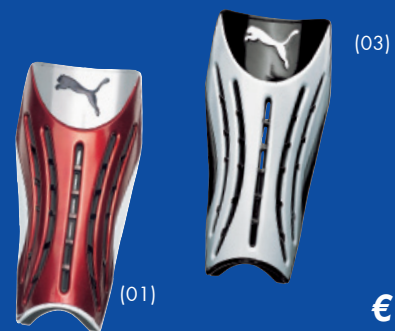

€ 12,50

€ 15,-

3. VENCIDA

Artikel-Nr.: P030146 · Größen: XXS, XS, S, M, L, XL

• Interne 3-Stäbchen-Konstruktion
• EVA-Dämpfungsschaum auf der Innenseite
• Socke mit Dämpfungsschaum für Achillessehnen- und Knöchelschutz

FARBEN: white-metallic gold-silver black (01)
black-puma red-white (05)

€ 35,-

€ 25,-

€ 40,-

5. v1.06

Artikel-Nr.: P030148 · Größen: M, L

• Externe, sehr leichte und ergonomisch geformte PP-Schalenskonstruktion
• Ventilationsöffnungen
• Gute Passform durch Clip-Verschluß
• Abnehmbarer Achillessehnen- und Knöchelschutz