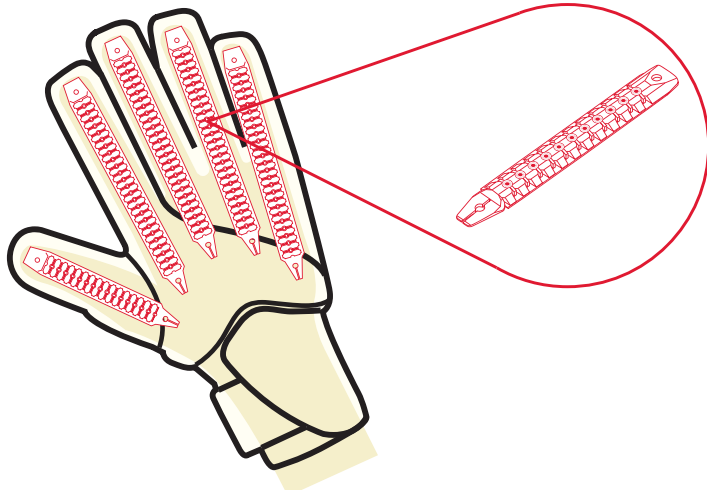

FANGFLÄCHE: Mega Grip

OBERHAND: Dehnbarer und normaler Super Soft Grip;
Silikon Fenster mit Stäbchensicht

EINSCHLUPF: Wrist Bandage Plus

FEATURE: Expanse Cut, Air Mesh Seitenwände,
zusätzlicher Latex Patch an der Handgelenksbandage, Ventilationslöcher

FARBEN: weiß/schwarz/rot

ORTHO-TEC™ PROTECTION

Mit Ortho-Tec™
Protection

Ohne Protection

4. AQUA ORTHO-TEC

Artikel-Nr.: R1670410 · Größen: 7,5-11 (halbe Größen)

FANGFLÄCHE: Aqua Tech

OBERHAND: Dehnbarer und normaler Super Soft Grip;
Silikon Fenster mit Sicht auf die Ortho-Tec
Stäbchen