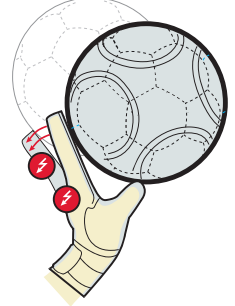

FANGFLÄCHE: Mega Grip

OBERHAND: Dehnbarer und normaler Super Soft Grip;
Silikon Fenster mit Stäbchensicht

EINSCHLUPF: Wrist Bandage Plus

FEATURE: Expanse Cut, Air Mesh Seitenwände,
zusätzlicher Latex Patch an der Handgelenksbandage, Ventilationslöcher

FARBEN: weiß/schwarz/rot

ORTHO-TEC™ PROTECTION

Mit Ortho-Tec™
Protection

Ohne Protection

4. AQUA ORTHO-TEC

Artikel-Nr.: R1670410 · Größen: 7,5-11 (halbe Größen)

FANGFLÄCHE: Aqua Tech

OBERHAND: Dehnbarer und normaler Super Soft Grip;
Silikon Fenster mit Sicht auf die Ortho-Tec
Stäbchen