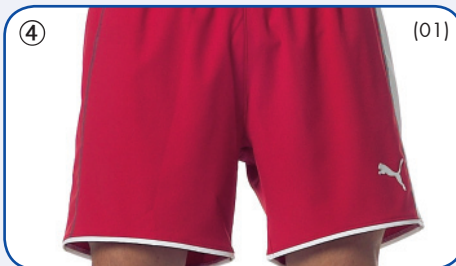

1. KING TORWARTRIKOT

1. Artikel-Nr.: P700181 · Größen: XS, S, M, L, XL, XXL
2. Leichte Polsterung an den Ellbogen
   - Wird in der Bundesliga von den HSV-Torhütern getragen
   - Slim Fit, atmungsaktiv
   - Ohne Rückennummer

MATERIAL: 100% Polyester Mikrofaser
FARBEN: black-team charcoal-team regal red (01)
team green-amazon-black (02)
team regal red-team scarlet-black (03)

€ 55,-
€ 50,- (Junior)

€ 30,-
€ 25,- (Junior)

€ 35,-
€ 32,50 (Junior)

2. ATTACANTE TORWARTRIKOT

1. Artikel-Nr.: P700182 · Größen: XS, S, M, L, XL, XXL
2. Kontrastelemente auf Seiten und Rücken
   - Ohne Rückennummer

MATERIAL: 100% Polyester
FARBEN: team pearl blue-black (02)
orange Popsicle-black (04)

3. KURZE TORWARTHOSE

Artikel-Nr.: P700179 · Größen: 1-10

- Atmungsaktiv
- Polsterung im Hüftbereich
- Bund mit Kordelzug

MATERIAL: 85% Polyester, 15% Baumwolle
FARBEN: black-team charcoal (01)
new navy-team charcoal (02)

€ 27,50

5. TRAININGS OVERALL

Artikel-Nr.: P650200 · Größen: S, M, L, XL, XXL

- 2 Seitentaschen
- Elastischer Kordelzug
- Enger Fuß mit Reißverschluss
- Ohne Polsterung

MATERIAL: 100% Polyester TTT Interlock
FARBEN: black (01)

€ 75,-

4. KING SHORTS MIT INNENSLIP

Artikel-Nr.: P700170 · Größen: 5-10

- Sehr hohe Feuchtigkeitsregulierung
- Elastisches Bündchen mit Kordelzug
- Flatlocknähte an den Seiten
- Mit Innenslip

MATERIAL: 100% Polyester gewebt
FARBEN: black/white (08)
team green/white (03)
team regal red/white (01)