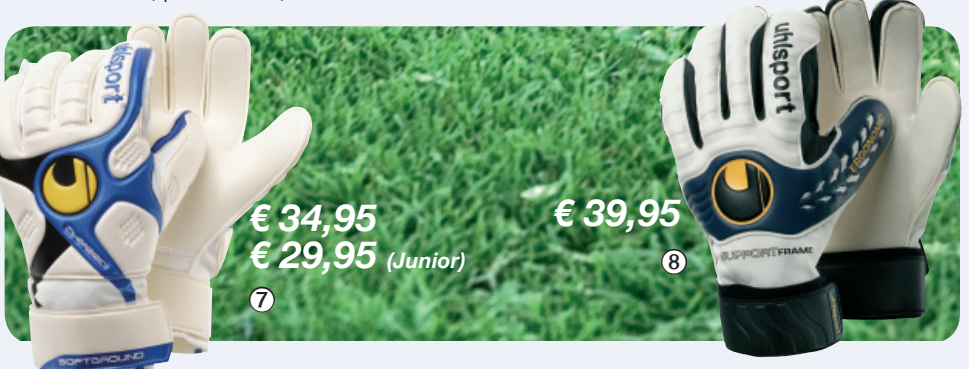

8. SUPPORTFRAME SOFT ERGONOMIC COMP

Artikel-Nr.: Uo611-01 · Größen: 7-11 (halbe Größen)
FANGFLÄCHE: SOFT Latex Haftschaum
OBERHAND: YCAP 3D
EINSCHLUPF: Bandage mit Klettverschluss und umlaufender YCAP 3D Lasche
FEATURE: Regular Cut, SUPPORTFRAME
FARBEN: weiß/schwarz